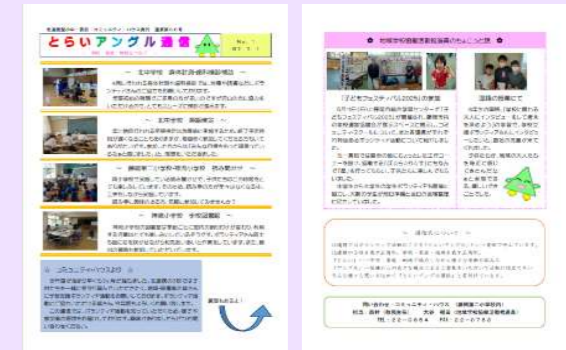

広報「とらいアングル通信」発行