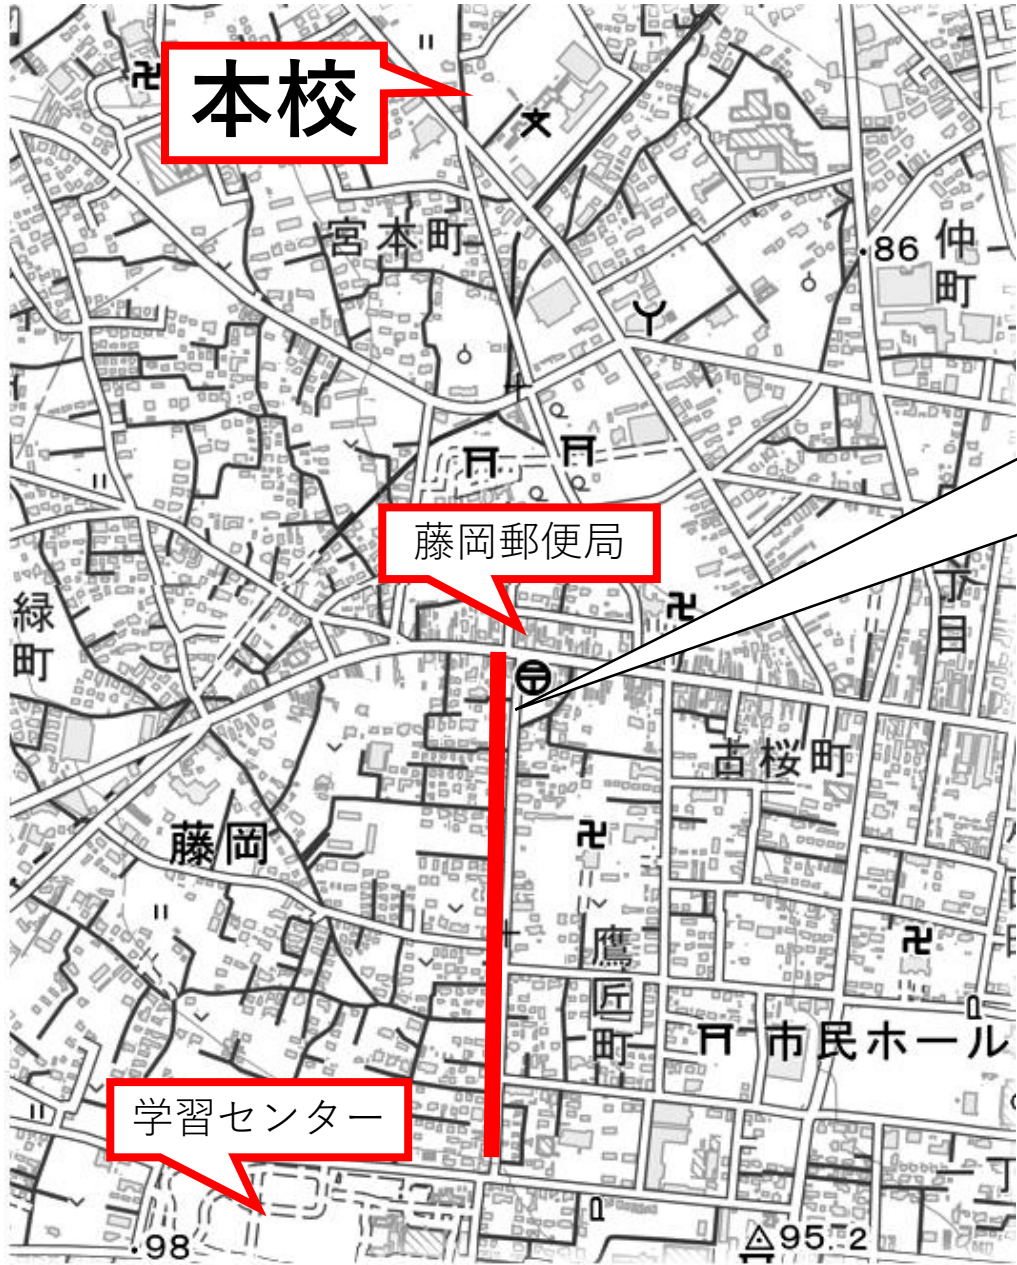

# 令和4年度 藤岡第二小学校 通学路安全対策箇所

緑町郵便局から学習センターへの道の歩道が狭く、児童の登下校に危険があったため（写真1）  
南北に1カ所ずつ「学童注意」の路面標示をしました。（写真2）

写真1

写真2