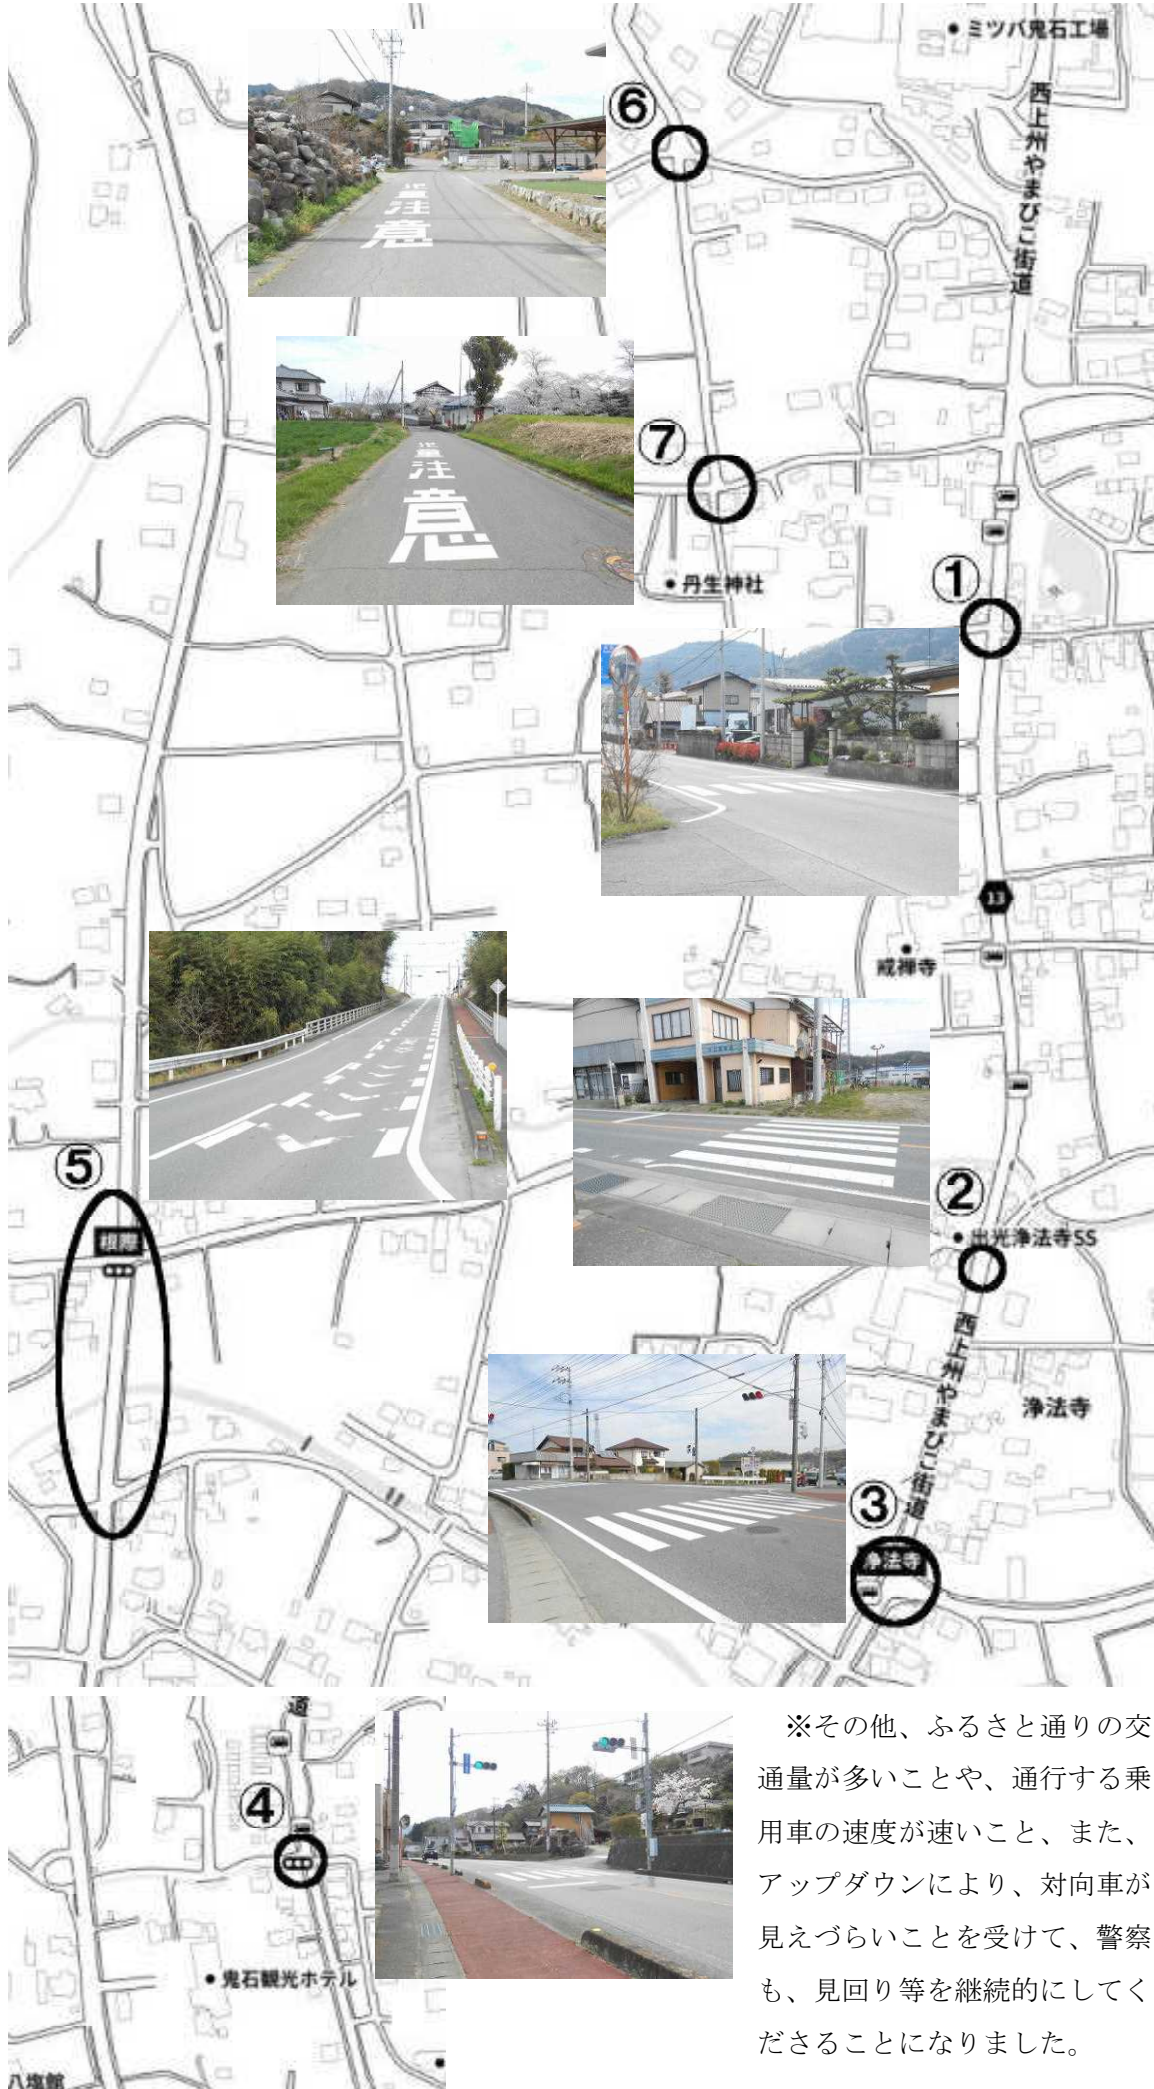

鬼石北小学校 通学路安全対策箇所図

- ①浄法寺付近横断歩道
- ②小学校入り口付近
横断歩道
- ③浄法寺交差点横断歩道
- ④八塩公民館前横断歩道

横断歩道の表示ペイントが不鮮明になっていたため、きれいに塗り直していただきました。

- ⑤根際交差点近辺
(ふるさと通り)

センターラインや外側線などが不鮮明になっていたためきれいに塗り直していただきました。

- ⑥ミツバ鬼石工場西の
交差点
- ⑦丹生神社交差点

見通しが悪いため、「児童注意」などの路面標示をしていただきました。

※その他、ふるさと通りの交通量が多いことや、通行する乗用車の速度が速いこと、また、アップダウンにより、対向車が見えづらいことを受けて、警察も、見回り等を継続的にしてくださることになりました。